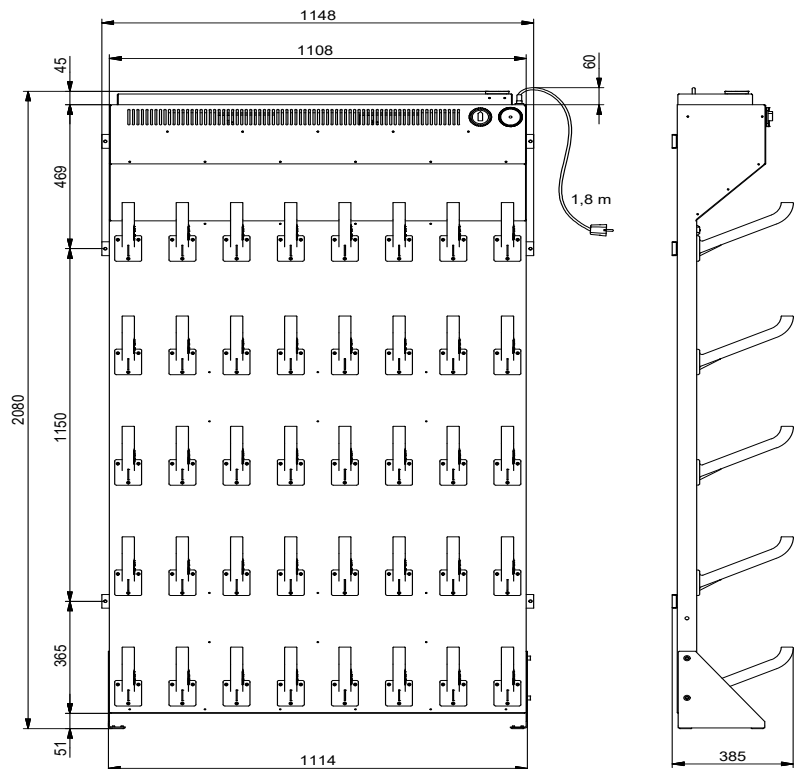

GT Boot 20 Power

Technische Daten

Type	GT Boot 20 Power
Funktionsart	Umluft-Wandtrockner
Umgebungstemperatur	Empfehlung ab 15 Grad Celsius
Leistung	1,9 kW
Anschlussspannung	230 V
Abmessungen (H x B x T)	2080 x 1148 x 385 mm
Gewicht (ohne Verpackung)	138 kg
Steuerung	24h programmierbare Zeitschaltuhr + 6h Zeitschaltuhr
Material	Korpus aus Stahl - pulverbeschichtet - RAL 7035 (auch in Edelstahl erhältlich)
Trocknungsdauer	ca. 30 bis 300 min., abhängig von Durchnässung und Temperatur
Ausstattung	20 Paar innenbelüftete Schuh-/Stiefeldüsen
Düsen	320 mm / Stiefel bis zu einer Schafthöhe von 360 mm
Anschlusskabel	Länge ca. 1800 mm mit Schuko Stecker
Spezial-Kleiderbügel	NA
Verschlussart	NA
Keim- und Geruchsreduktion	Ozon 7W
Sicherheitshinweis	Wandbefestigung erforderlich (keine Leichtbauwände), ohne Befestigungsmaterial